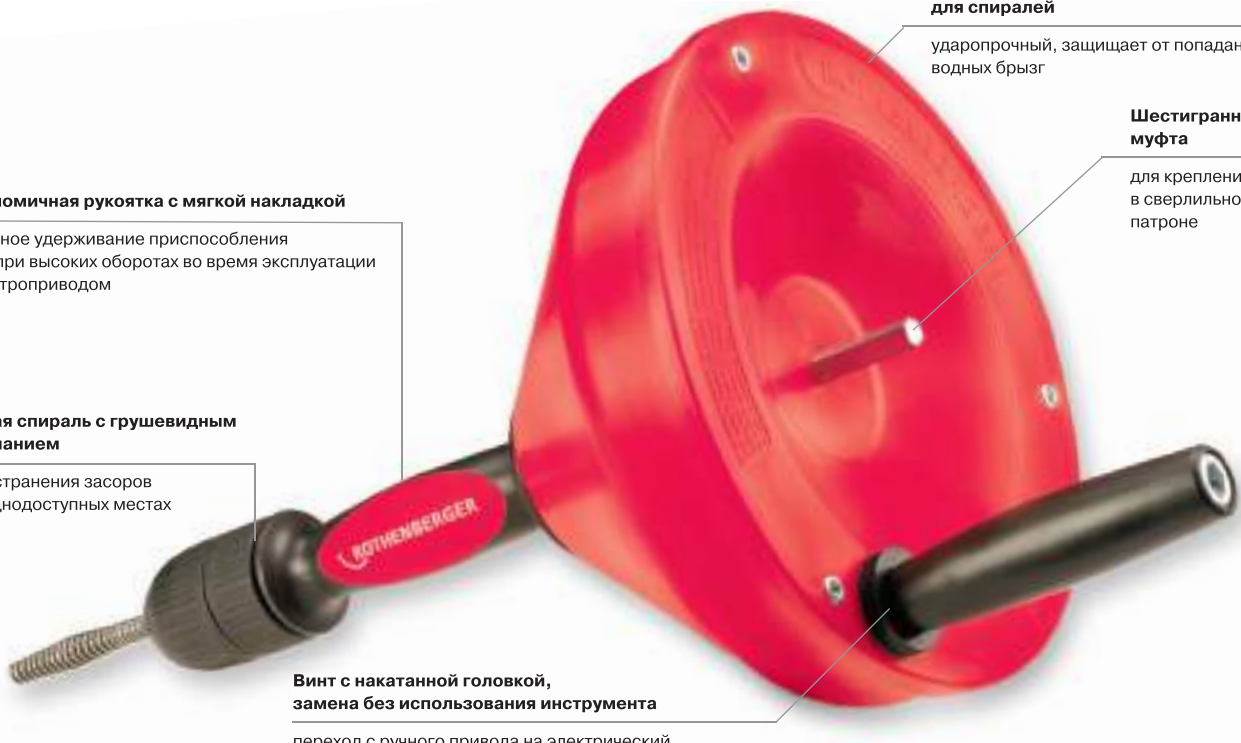

Вместе с ROPUMP® SUPER PLUS отличная комбинация в борьбе со всеми засорами внутридомовых коммуникаций (в ванне, туалете, на кухне).

ПРЕИМУЩЕСТВА

- Ударопрочный, защищенный от попадания грязи пластмассовый барабан для спиралей.
- Комфортная работа от электропривода при помощи шестигранной муфты для насаживания на дрель.
- Удлиненная рукоятка обеспечивает надежность в работе, отсутствие скольжения.

ТЕХНИЧЕСКИЕ ХАРАКТЕРИСТИКИ

Для труб Ø	20 – 50 мм
Спираль:	Ø 6 мм x 4,5 м
	Ø 8 мм x 7,5 м
	Ø 10 мм x 10,0 м

Эргономичная рукоятка с мягкой накладкой

надежное удерживание приспособления даже при высоких оборотах во время эксплуатации с электроприводом

Гибкая спираль с грушевидным окончанием

для устранения засоров в труднодоступных местах

Винт с накатанной головкой, замена без использования инструмента

переход с ручного привода на электрический осуществляется в течение нескольких секунд и без использования инструмента

Закрытый пластмассовый корпус для спиралей

ударопрочный, защищает от попадания водных брызг

Шестигранная муфта

для крепления в сверльном патроне

Привод от аккумуляторной дрели

Ручной привод

Исполнение	кг	№
ROSPI® 6 H+E Plus 4,5 м	1,4	72090
ROSPI® 8 H+E Plus 7,5 м	3,5	72095
ROSPI® 10 H+E Plus 10,0 м	4,8	72005
Прочие принадлежности — начиная со стр. 265		